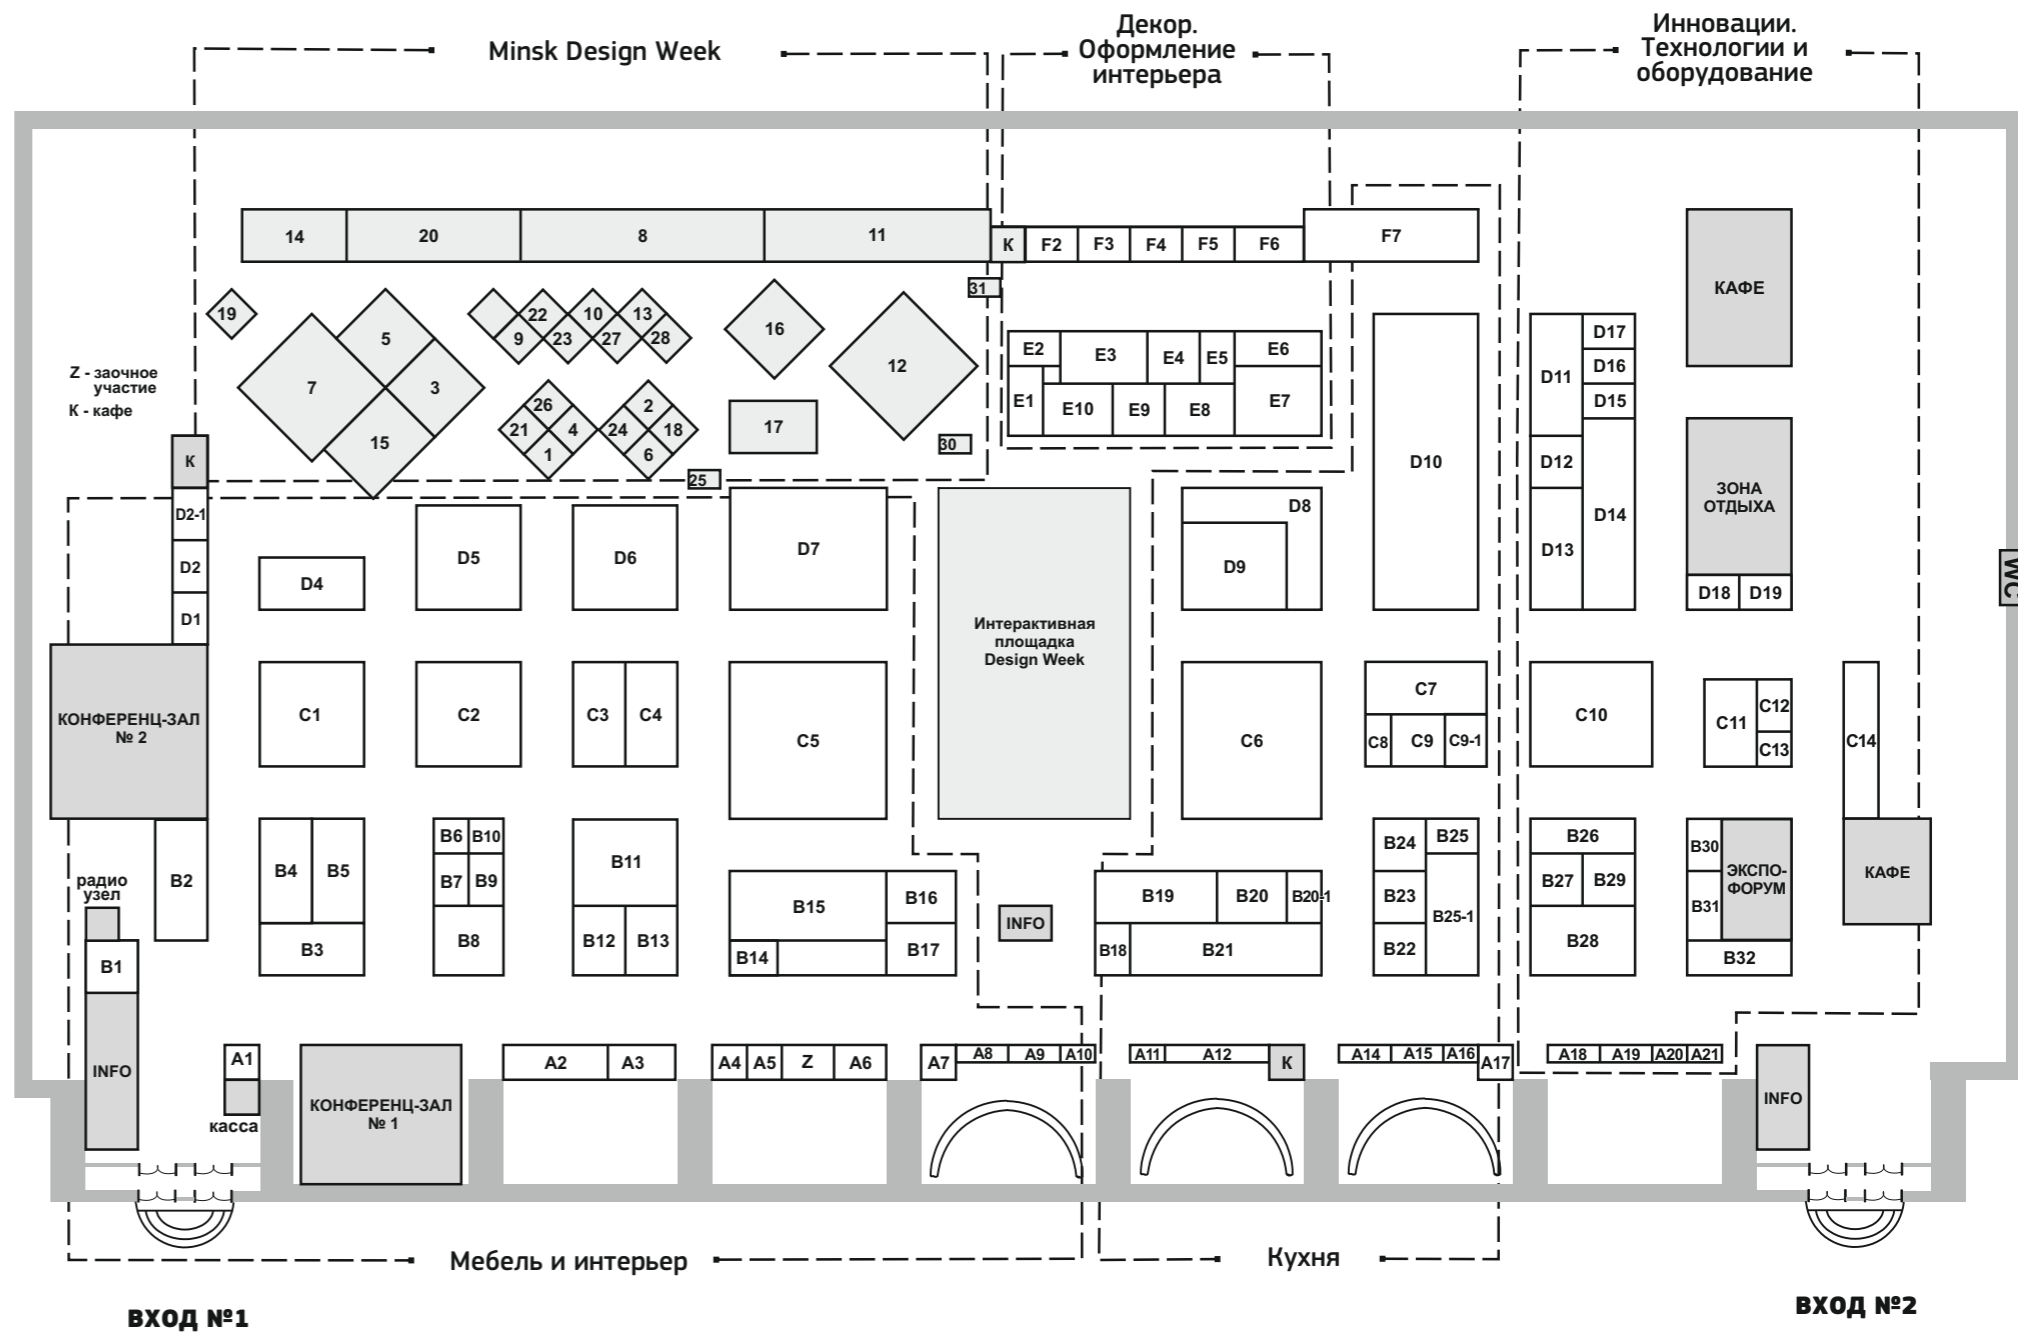

МЕТАЛЛДЕКОР	E1
МИНПЛАСТ	C13
МИР КРОМКИ (РЕХАУ)	D8
МИР КРОМКИ (ФУРНИКРОМ)	D8
МИР МОЕК*	D9
МИР ЦВЕТА	B26
МОЛОДЕЧНЕНСКИЙ ГОСУДАРСТВЕННЫЙ КОЛЛЕДЖ	E6
НЕСВИЖСКИЙ ГОСУДАРСТВЕННЫЙ КОЛЛЕДЖ ИМ. Я. КОЛАСА	E4
НОВИКОВ Анатолий Иванович	A10
ОЛЬНИТА	D16
ОПТАЭРОСЕРВИС	B25-1
ОТДЕЛ СОДЕЙСТВИЯ ТОРГОВЛЕ И ИНВЕСТИЦИЯМ ПОСОЛЬСТВА РЕСПУБЛИКИ ПОЛЬША В МИНСКЕ	E10
ПАН ФАСАД ТМ (БЕЛФАСАДКОЛОР)*	C6
ПАН-ИНВЕСТ ТМ*	C10
ПЕЛАРГОС	A16
ПИНСКДРЕВ, ХОЛДИНГОВАЯ КОМПАНИЯ	A6
ПЛАСТИКИ И КРОМКИ	C8
ПЛЭЙС	B8
ПРОЕКТ ОТЕЛЬ	E9
ПРОМСНАБИНСТРУМЕНТ*	C4
РАДИУСНЫЕ ТЕХНОЛОГИИ	A4
РЕ МАЖОР	B10
РЕДЬКО Сергей Борисович	A2
РЕКОЛТЭ*	E8
ДУБРОВСКАЯ Татьяна Владимировна	F3
ШАНДРИКОВА Анна Владимировна	D2
РИПО, филиал "ИНДУСТРИАЛЬНО-ПЕДАГОГИЧЕСКИЙ КОЛЛЕДЖ"	F5
САНКУС-М*	C2
САНТЕХБЕЛ*	B19
САНШИЛЬД	C9-1
СВИСПАН ЛИМИТЕД	D14
СКАРБНИЦА	F4
СКИФ, ТОРГОВЫЙ ДОМ*	B25
СНЕЖКИ	D1
СОЛИГОРСКИЙ ГОСУДАРСТВЕННЫЙ КОЛЛЕДЖ	E5
СОНИТ, КОМПАНИЯ*	A19
СОЮЗ-МЕБЕЛЬ	B5
СТИЛЬ*	B16
Стоун Лэнд	B30
СТРОЙКА	D2-1
ТЕКОВУД КОМПАНИ*	B17
ТОЛИКА	A15
УАЙТ ПОИНТ	E2
ФАРАОН, МЕБЕЛЬНАЯ КОМПАНИЯ*	F7
ФАСАДМАРКЕТ*	B24
ХАРИТА	B32
ЦЕНТР СТЕКЛА*	D11
ЧАБАНЕНКО Виталий Михайлович	B31
ЧТО ПОЧЁМ	D15
ШАПЧАНСКАЯ Галина	A14
ЭКСПРЕСТОРГСЕРВИС	A3
ЭЛЕГРУМ*	D13

* Участник дисконтной программы

Аккредитация	
БАУЕРИНТЕРНЕТШНЛ	
Заочное участие	Z
DOM.BY	
INFORMER.BY	
MAP.BY	
PROEKTANT.ORG	
WEBPRORAB.COM	
АРХИТЕКТУРНАЯ МАСТЕРСКАЯ МАМ	
БСГ СТРОИТЕЛЬНАЯ ГАЗЕТА	
МЕБЕЛЬНЫЙ МИР	
ОПТОМ И В РОЗНИЦУ	
ЦЕНЫ И ТОВАРЫ СЕГОДНЯ	

Minsk Design Week	1-31
Doppo (РБ)	7
Etnoprojekt – проекты на тему этнодизайна (РБ, Польша)	20
Hetta (РБ)	28
Hutkasmachna studio (РБ)	26
Karali (РБ)	24
Lena Karpilova (РБ)	18
Limart (РБ)	29
Maffam (РФ)	11
RedKod (РФ)	10
Sardina Baby (РБ)	21
Tikkurila	16
Ura Taubkin и Egor Григорьев (РБ)	15
Александра Солодилова (РБ)	5

Анастасия Арайс (РБ)	3
Белорусская государственная академия искусств	14
Дарья Шашорина (РФ)	9
Дизайн перчаток (РБ)	27
Дмитрий Салок (РБ)	2
Игорь Соловьев (РБ)	4
Информационный стенд MDW	25
Клуб промышленных дизайнеров (РФ): «Естественный отбор», ARCHPOLE, Finobjects, Uniquely, PlayPly, Кооператив Пионер, PLY	8
Кофейня Зерно	30
Максим Шняк (РБ)	1
Ольга Романюк (РБ)	22

Ольга Угринович (РБ)	23
Отдел дизайна РКЦМП и Stadler (РБ)	13
Партнерский магазин Студии Артемия Лебедева	19
Пюре – органическая еда	31
РесторанДизайн (РБ)	12
Экспозиция литовского дизайнера	17
Юрий Цегла (Украина)	6