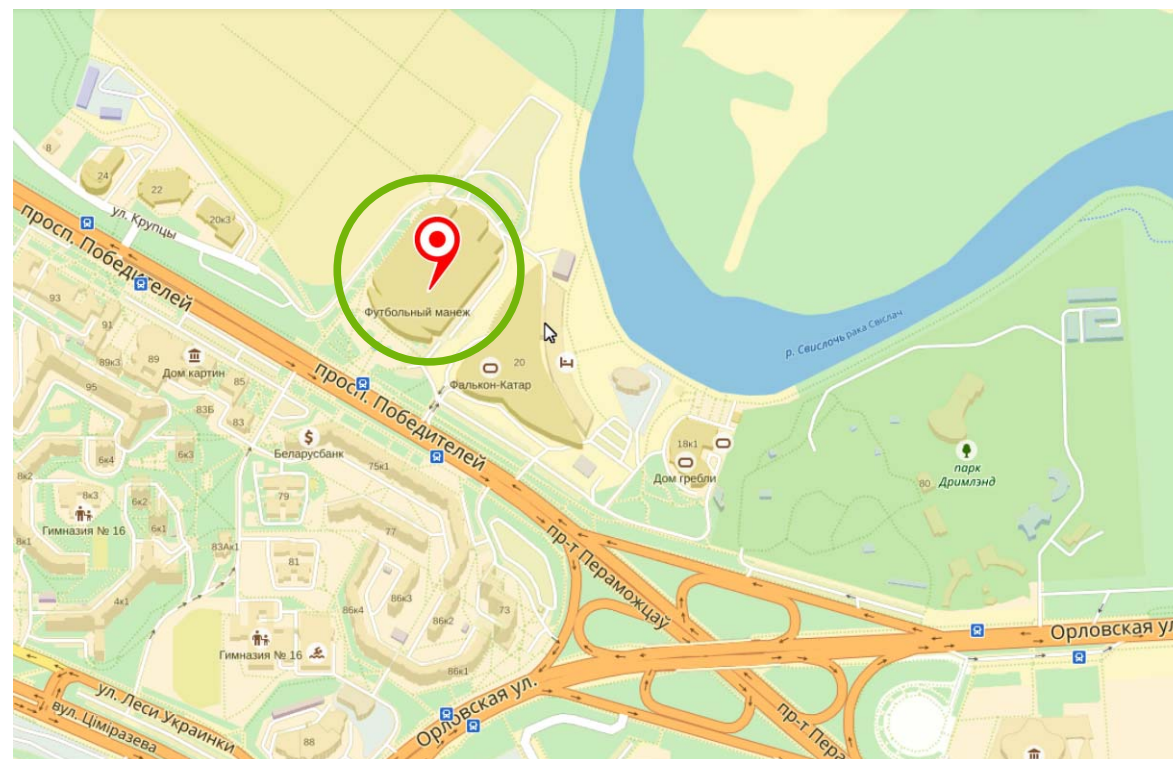

ДАТЫ И МЕСТО ПРОВЕДЕНИЯ

29-30 АПРЕЛЯ 2017 г.

ФУТБОЛЬНЫЙ МАНЕЖ

пр. Победителей, 20/2, г.Минск, Беларусь

EXPOFORUM.BY

O.MOL@EXPOFORUM.BY

+375 (17) 314 34 30

+375 (44) 717 17 30