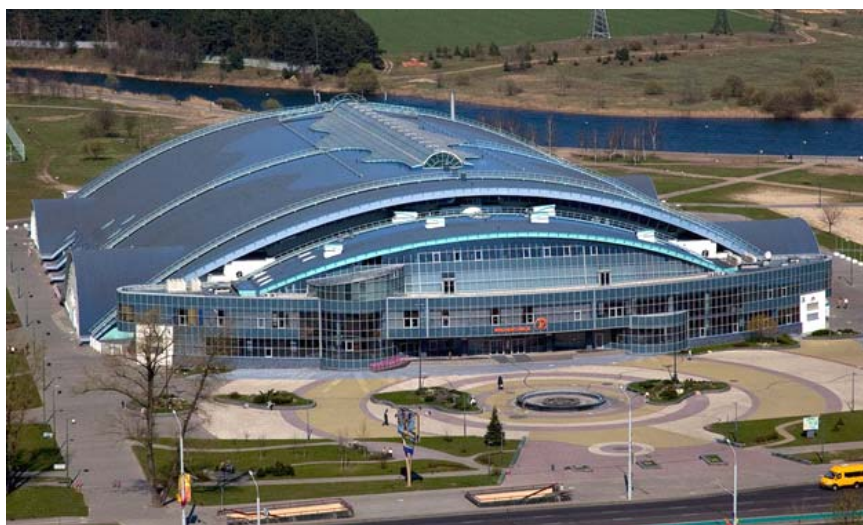

ДАТЫ И МЕСТО ПРОВЕДЕНИЯ

29-30 АПРЕЛЯ 2017 г.

ФУТБОЛЬНЫЙ МАНЕЖ

пр. Победителей, 20/2, г.Минск, Беларусь

EXPOFORUM.BY

O.MOL@EXPOFORUM.BY

+375 (17) 314 34 30

+375 (44) 717 17 30